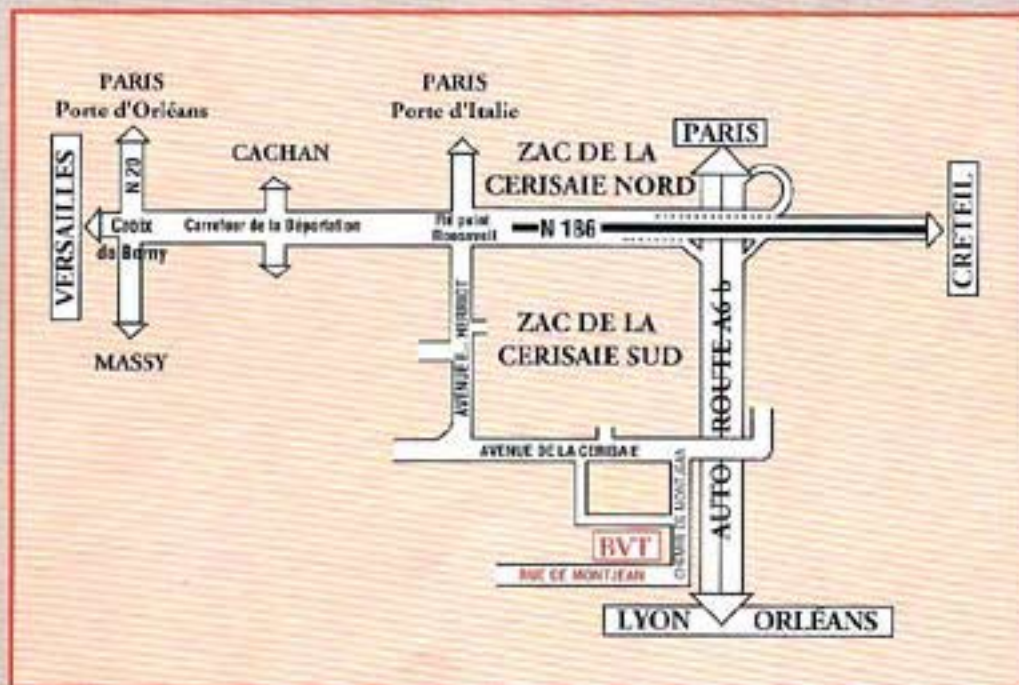

BVT

ZAC de la Cerisaie - 31, rue de Montjean
94266 FRESNES CEDEX

Téléphone : (1) 46 68 50 30

Télécopie : (1) 46 68 53 35

- **Depuis PARIS Porte d'Orléans/Porte d'Italie :**

Direction A6 Lyon. Au Km 6, sortir en direction d'Orly puis 500 m après, prendre la 1ère sortie RUNGIS - DELTA au niveau de PONDORLY. Contourner la station Elf prendre la rue Baltard, à droite au feu.

- **Depuis A6 EVRY ou A10 LES ULIS :**

Direction PARIS SUD, puis suivre A6B. Passer la sortie D65 et 500 m après, sortir vers N186 VERSAILLES/FRESNES. Vous rejoignez l'A86. Ressortir à la première sortie FRESNES (ne pas prendre le souterrain).

- **Depuis CRETEIL A86 Est :**

Suivre VERSAILLES. Après embranchement A10 BORDEAUX, passer au-dessus de l'autoroute du Sud, puis prendre la sortie FRESNES (ne pas prendre le souterrain).

- **Depuis VERSAILLES/VELIZY par A86 :**

Après la Croix de Berny, ne pas prendre le grand souterrain (A86) mais suivre la file de droite N186.